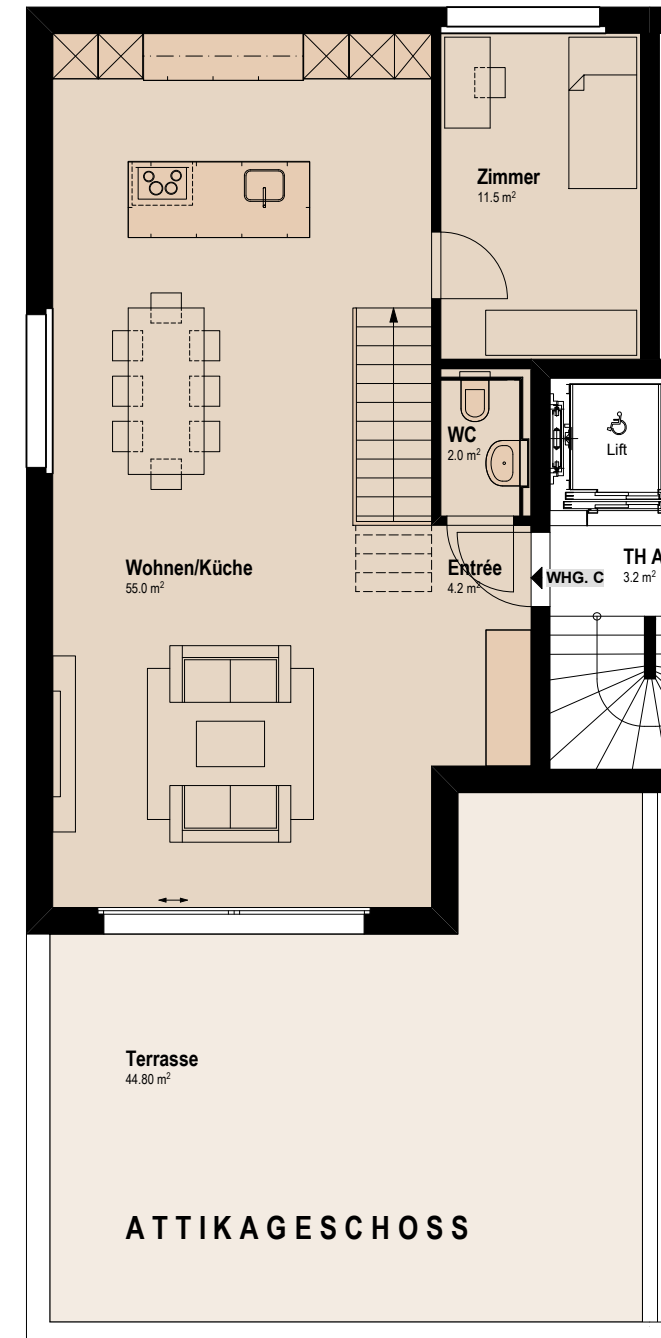

B

MIT UNTERKELLERUNG (+3 ZIM.)

Bruttowohnfläche	158.0 m ²
Wohnfläche HNF	130.5 m ²
Nebenraum	59.0 m ²
Gartenanteil	ca. 40.0 m ²
Gartensitzplatz	12.0 m ²

UNTERGESCHOSS

ERDGESCHOSS

OBERGESCHOSS

*Alle Masse in Cirkaangaben. Änderungen bleiben vorbehalten

NEUBAU
QUARTETT

MFH NEUBAUPROJEKT IN BELLIKON

UNTER-/OBER-/ATTIKAGESCHOSS (rechts)

5.5 - ZIMMER MAISONNETTE- WOHNUNG

C

Bruttowohnfläche	156.9 m ²
Wohnfläche HNF	133.5 m ²
Nebenraum	16.8 m ²
Terrasse	ca. 44.8 m ²

0 1 2 3 4 5m 1:100 / A3

UNTERGESCHOSS

OBERGESCHOSS

ATTIKAGESCHOSS

NEUBAU
QUARTETT

MFH NEUBAUPROJEKT IN BELLIKON

UNTER-/OBER-/ATTIKAGESCHOSS (links)

**5.5 - ZIMMER
MAISONNETTE-
WOHNUNG**

D

Bruttowohnfläche	160.9 m ²
Wohnfläche HNF	137.5 m ²
Nebenraum	16.8m ²
Terrasse	ca. 44.8 m ²

UNTERGESCHOSS

OBERGESCHOSS

ATTIKAGESCHOSS

*Alle Masse in Cirkaangaben. Änderungen bleiben vorbehalten

Quartett

MFH Neubau in Bellikon