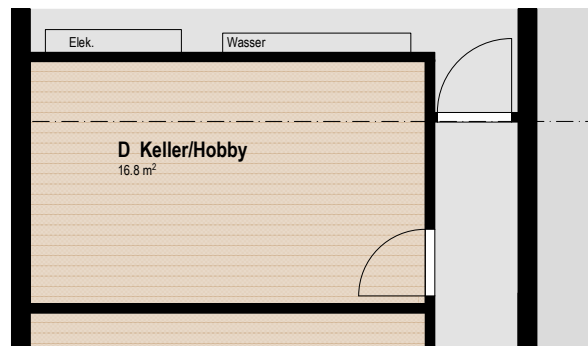

UNTERGESCHOSS