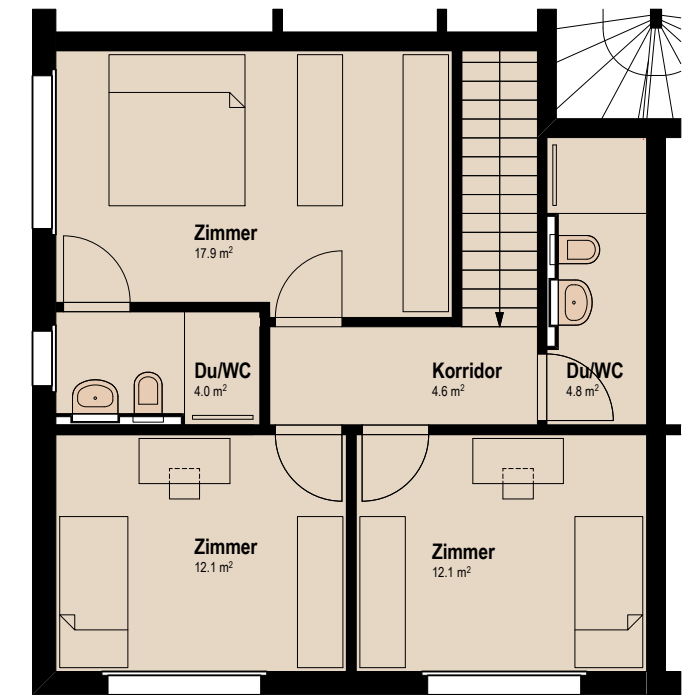

UNTER-/ERD-/OBERGESCHOSS (rechts)

**5.5 - ZIMMER
MAISONNETTE-
WOHNUNG** **A**

MIT UNTERKELLERUNG (+3 ZIM.)

0 1 2 3 4 5m 1:100 / A3

Bruttowohnfläche	158.9 m ²
Wohnfläche HNF	131.0 m ²
Nebenraum	70.3 m ²
Gartenanteil	ca. 40.0 m ²
Gartensitzplatz	12.0 m ²

UNTERGESCHOSS

ERDGESCHOSS

OBERGESCHOSS

*Alle Masse in Cirkaangaben. Änderungen bleiben vorbehalten

NEUBAU
QUARTETT

MFH NEUBAUPROJEKT IN BELLIKON

UNTER-/ERD-/OBERGESCHOSS (links)

**5.5 - ZIMMER
MAISONNETTE-
WOHNUNG**

B

MIT UNTERKELLERUNG (+3 ZIM.)

Bruttowohnfläche	158.0 m ²
Wohnfläche HNF	130.5 m ²
Nebenraum	59.0 m ²
Gartenanteil	ca. 40.0 m ²
Gartensitzplatz	12.0 m ²

UNTERGESCHOSS

ERDGESCHOSS

OBERGESCHOSS

*Alle Masse in Cirkaangaben. Änderungen bleiben vorbehalten