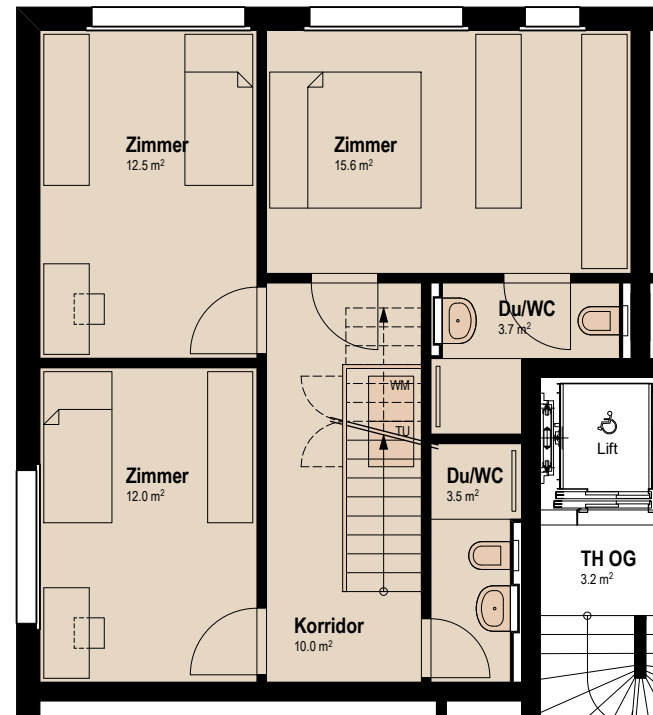

B

MIT UNTERKELLERUNG (+3 ZIM.)

Bruttowohnfläche	158.0 m ²
Wohnfläche HNF	130.5 m ²
Nebenraum	59.0 m ²
Gartenanteil	ca. 40.0 m ²
Gartensitzplatz	12.0 m ²

UNTERGESCHOSS

ERDGESCHOSS

OBERGESCHOSS

*Alle Masse in Cirkaangaben. Änderungen bleiben vorbehalten

NEUBAU
QUARTETT

MFH NEUBAUPROJEKT IN BELLIKON

UNTER-/OBER-/ATTIKAGESCHOSS (rechts)

5.5 - ZIMMER MAISONNETTE- WOHNUNG

C

Bruttowohnfläche	156.9 m ²
Wohnfläche HNF	133.5 m ²
Nebenraum	16.8 m ²
Terrasse	ca. 44.8 m ²

0 1 2 3 4 5m 1:100 / A3

UNTERGESCHOSS

OBERGESCHOSS

ATTIKAGESCHOSS

NEUBAU
QUARTETT

MFH NEUBAUPROJEKT IN BELLIKON

UNTER-/OBER-/ATTIKAGESCHOSS (links)

**5.5 - ZIMMER
MAISONNETTE-
WOHNUNG**