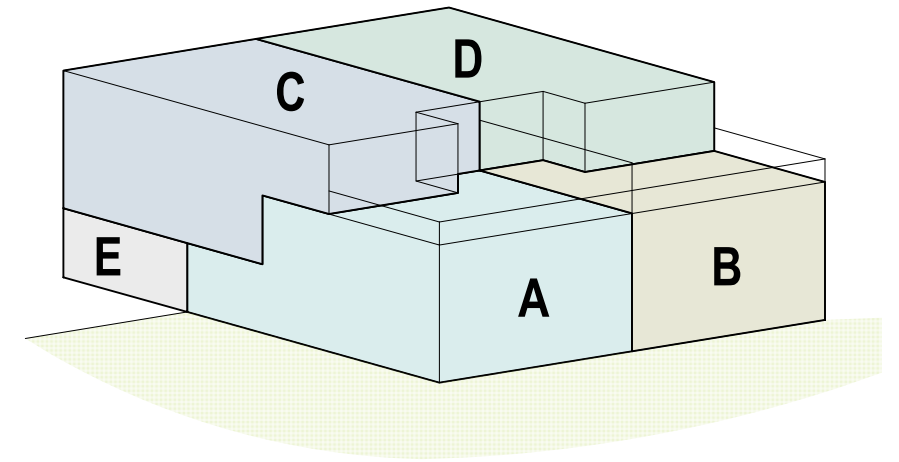

NEUBAU
QUARTETT

MFH NEUBAUPROJEKT IN BELLIKON

UNTERGESCHOSS

ERDGESCHOSS / UMGEBUNG

OBERGESCHOSS

ATTIKAGESCHOSS

NEUBAU
QUARTETT

MFH NEUBAUPROJEKT IN BELLIKON

UNTER-/ERD-/OBERGESCHOSS (rechts)

**5.5 - ZIMMER
MAISONNETTE-
WOHNUNG** **A**

MIT UNTERKELLERUNG (+3 ZIM.)

0 1 2 3 4 5m 1:100 / A3

Bruttowohnfläche	158.9 m ²
Wohnfläche HNF	131.0 m ²
Nebenraum	70.3 m ²
Gartenanteil	ca. 40.0 m ²
Gartensitzplatz	12.0 m ²

UNTERGESCHOSS

ERDGESCHOSS

OBERGESCHOSS

*Alle Masse in Cirkaangaben. Änderungen bleiben vorbehalten

NEUBAU
QUARTETT

MFH NEUBAUPROJEKT IN BELLIKON

UNTER-/ERD-/OBERGESCHOSS (links)

**5.5 - ZIMMER
MAISONNETTE-
WOHNUNG**