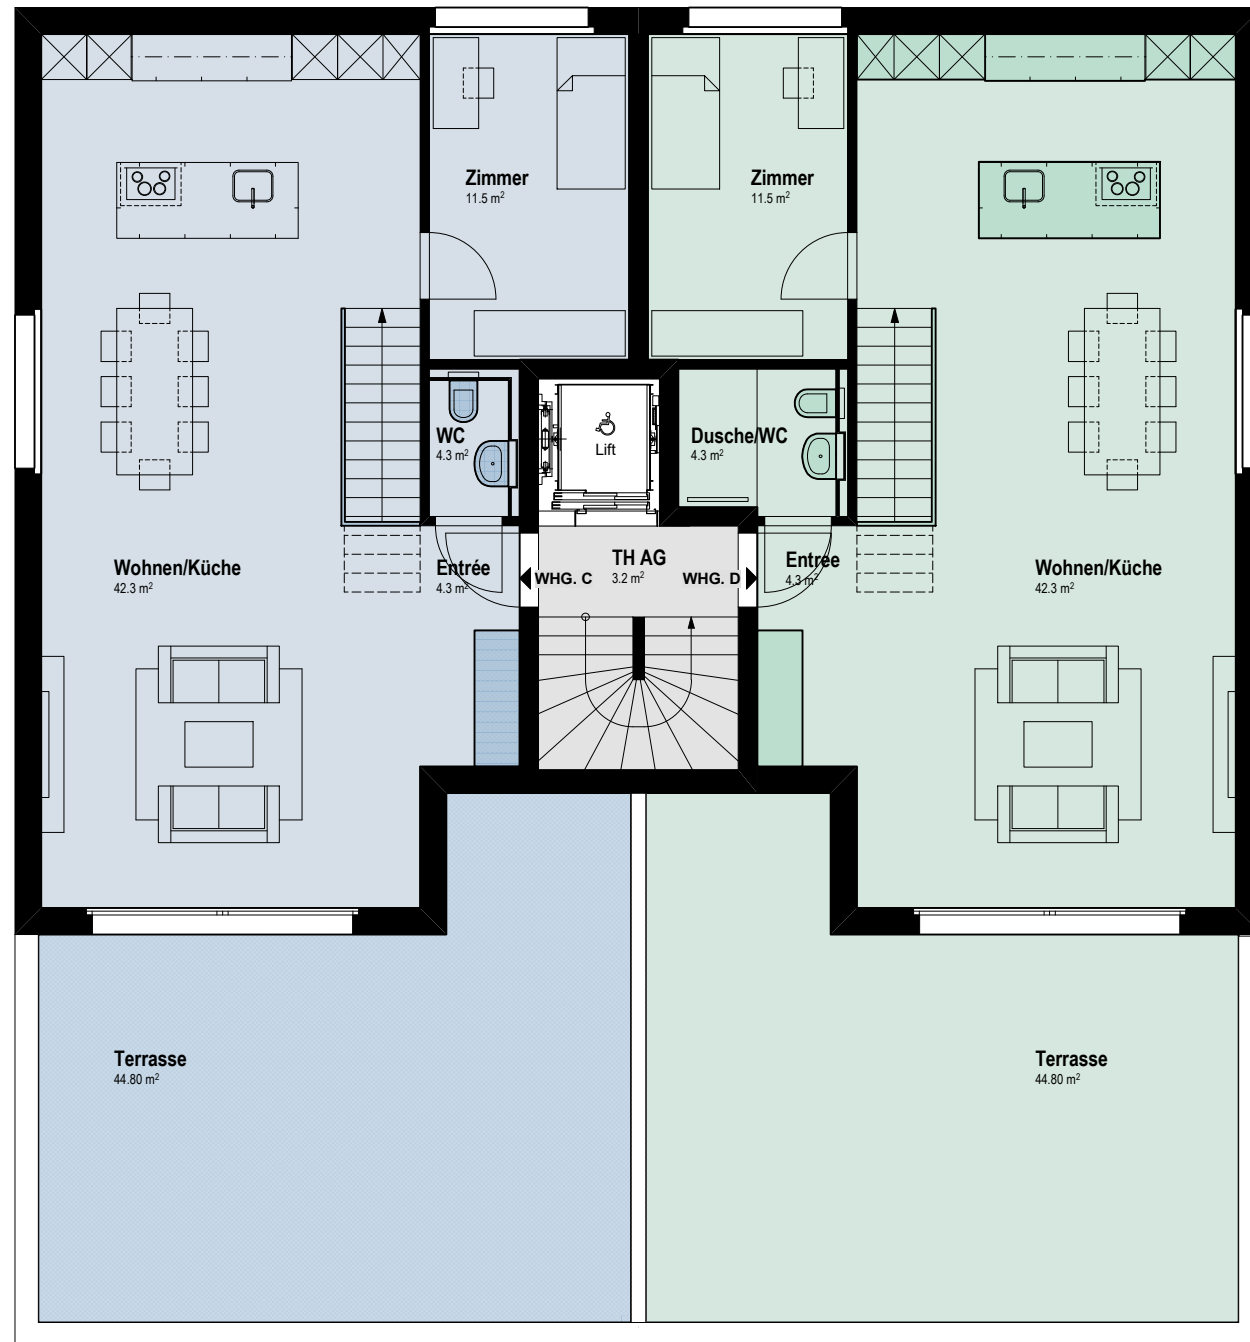

NEUBAU
QUARTETT

MFH NEUBAUPROJEKT IN BELLIKON

UNTERGESCHOSS

ERDGESCHOSS / UMGEBUNG

OBERGESCHOSS

ATTIKAGESCHOSS

NEUBAU
QUARTETT

MFH NEUBAUPROJEKT IN BELLIKON

UNTER-/ERD-/OBERGESCHOSS (rechts)

**5.5 - ZIMMER
MAISONNETTE-
WOHNUNG** **A**

MIT UNTERKELLERUNG (+3 ZIM.)

0 1 2 3 4 5m 1:100 / A3

Bruttowohnfläche	158.9 m ²
Wohnfläche HNF	131.0 m ²
Nebenraum	70.3 m ²
Gartenanteil	ca. 40.0 m ²
Gartensitzplatz	12.0 m ²

UNTERGESCHOSS

ERDGESCHOSS

OBERGESCHOSS

*Alle Masse in Cirkaangaben. Änderungen bleiben vorbehalten

NEUBAU
QUARTETT

MFH NEUBAUPROJEKT IN BELLIKON

UNTER-/ERD-/OBERGESCHOSS (links)

**5.5 - ZIMMER
MAISONNETTE-
WOHNUNG**

NEUBAU
QUARTETT

MFH NEUBAUPROJEKT IN BELLIKON

UNTER-/OBER-/ATTIKAGESCHOSS (rechts)

5.5 - ZIMMER MAISONNETTE- WOHNUNG

C

Bruttowohnfläche	156.9 m ²
Wohnfläche HNF	133.5 m ²
Nebenraum	16.8 m ²
Terrasse	ca. 44.8 m ²