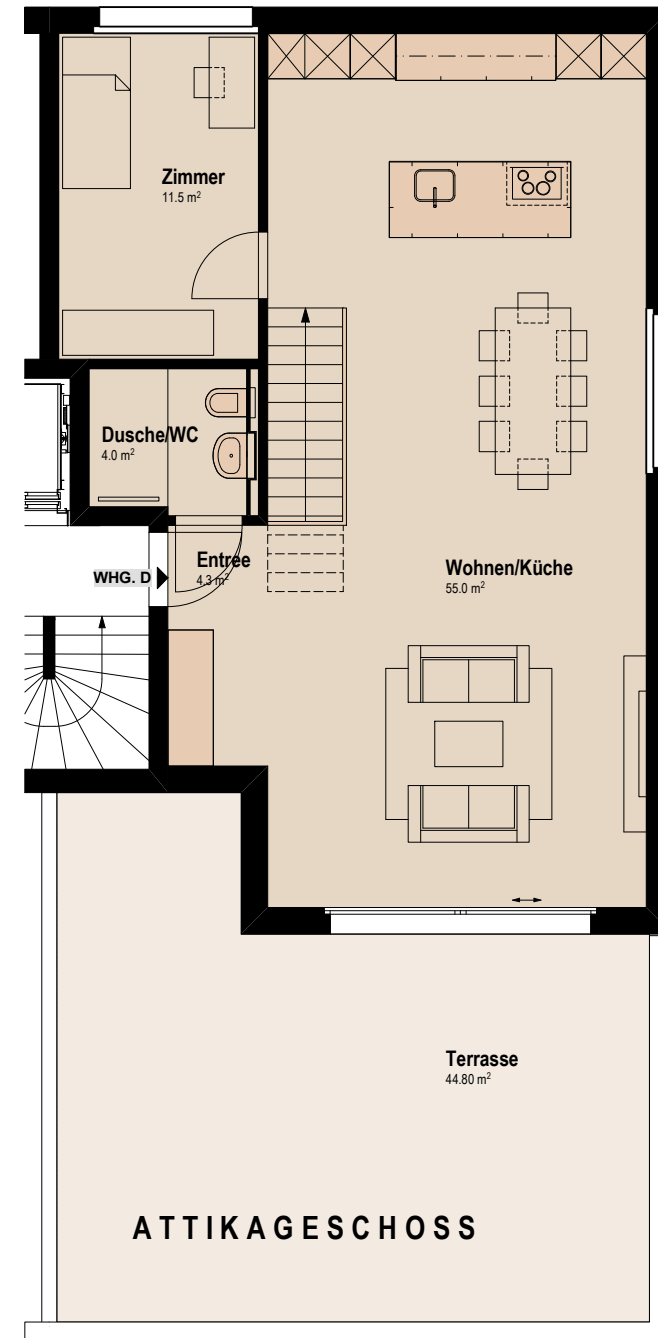

NEUBAU
QUARTETT

MFH NEUBAUPROJEKT IN BELLIKON

UNTER-/OBER-/ATTIKAGESCHOSS (rechts)

5.5 - ZIMMER MAISONNETTE- WOHNUNG

C

Bruttowohnfläche	156.9 m ²
Wohnfläche HNF	133.5 m ²
Nebenraum	16.8 m ²
Terrasse	ca. 44.8 m ²

0 1 2 3 4 5m 1:100 / A3

UNTERGESCHOSS

OBERGESCHOSS

ATTIKAGESCHOSS

NEUBAU
QUARTETT

MFH NEUBAUPROJEKT IN BELLIKON

UNTER-/OBER-/ATTIKAGESCHOSS (links)

**5.5 - ZIMMER
MAISONNETTE-
WOHNUNG**

D

Bruttowohnfläche	160.9 m ²
Wohnfläche HNF	137.5 m ²
Nebenraum	16.8m ²
Terrasse	ca. 44.8 m ²

UNTERGESCHOSS

OBERGESCHOSS

ATTIKAGESCHOSS

*Alle Masse in Cirkaangaben. Änderungen bleiben vorbehalten

Quartett

MFH Neubau in Bellikon

Aussenansicht

Quartett

MFH Neubau in Bellikon

Aussenansicht

Quartett

MFH Neubau in Bellikon

Maisonettewohnung A+B

Quartett