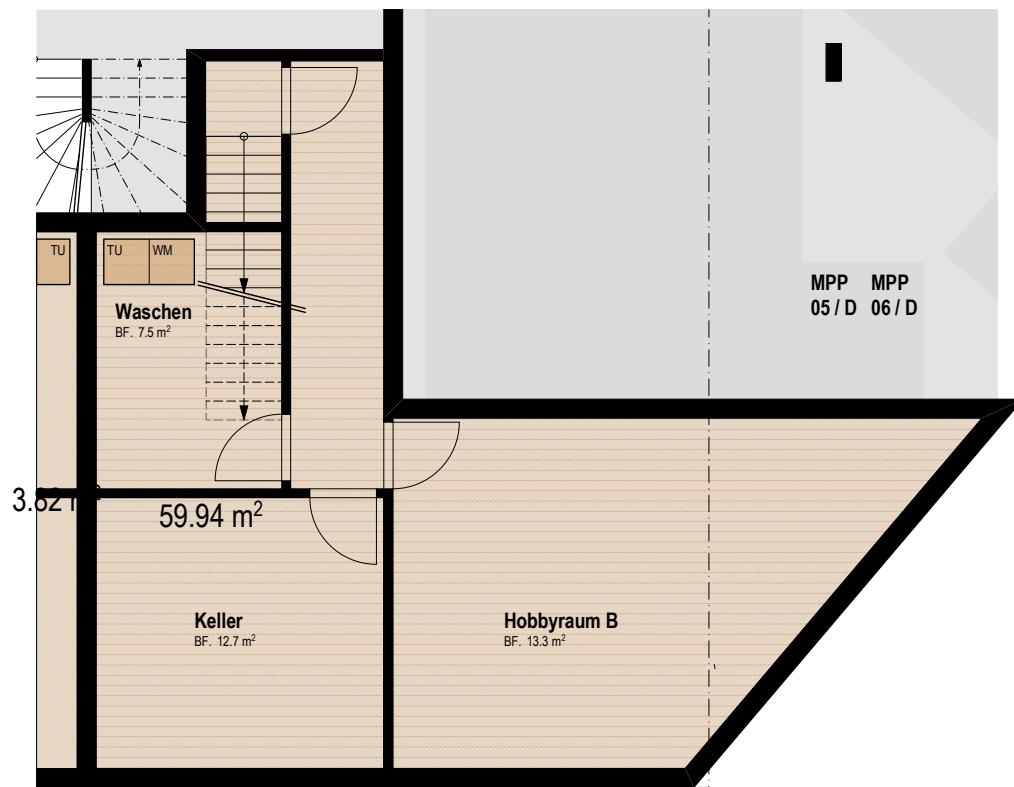

UNTERGESCHOSS

ERDGESCHOSS

OBERGESCHOSS

*Alle Masse in Cirkaangaben. Änderungen bleiben vorbehalten

NEUBAU
QUARTETT

MFH NEUBAUPROJEKT IN BELLIKON

UNTER-/ERD-/OBERGESCHOSS (links)

**5.5 - ZIMMER
MAISONNETTE-
WOHNUNG**

B

MIT UNTERKELLERUNG (+3 ZIM.)

Bruttowohnfläche	158.0 m ²
Wohnfläche HNF	130.5 m ²
Nebenraum	59.0 m ²
Gartenanteil	ca. 40.0 m ²
Gartensitzplatz	12.0 m ²

UNTERGESCHOSS

ERDGESCHOSS

OBERGESCHOSS

*Alle Masse in Cirkaangaben. Änderungen bleiben vorbehalten

NEUBAU
QUARTETT

MFH NEUBAUPROJEKT IN BELLIKON

UNTER-/OBER-/ATTIKAGESCHOSS (rechts)

5.5 - ZIMMER MAISONNETTE- WOHNUNG

C

Bruttowohnfläche	156.9 m ²
Wohnfläche HNF	133.5 m ²
Nebenraum	16.8 m ²
Terrasse	ca. 44.8 m ²

0 1 2 3 4 5m 1:100 / A3

UNTERGESCHOSS

OBERGESCHOSS

ATTIKAGESCHOSS

NEUBAU
QUARTETT

MFH NEUBAUPROJEKT IN BELLIKON

UNTER-/OBER-/ATTIKAGESCHOSS (links)

**5.5 - ZIMMER
MAISONNETTE-
WOHNUNG**