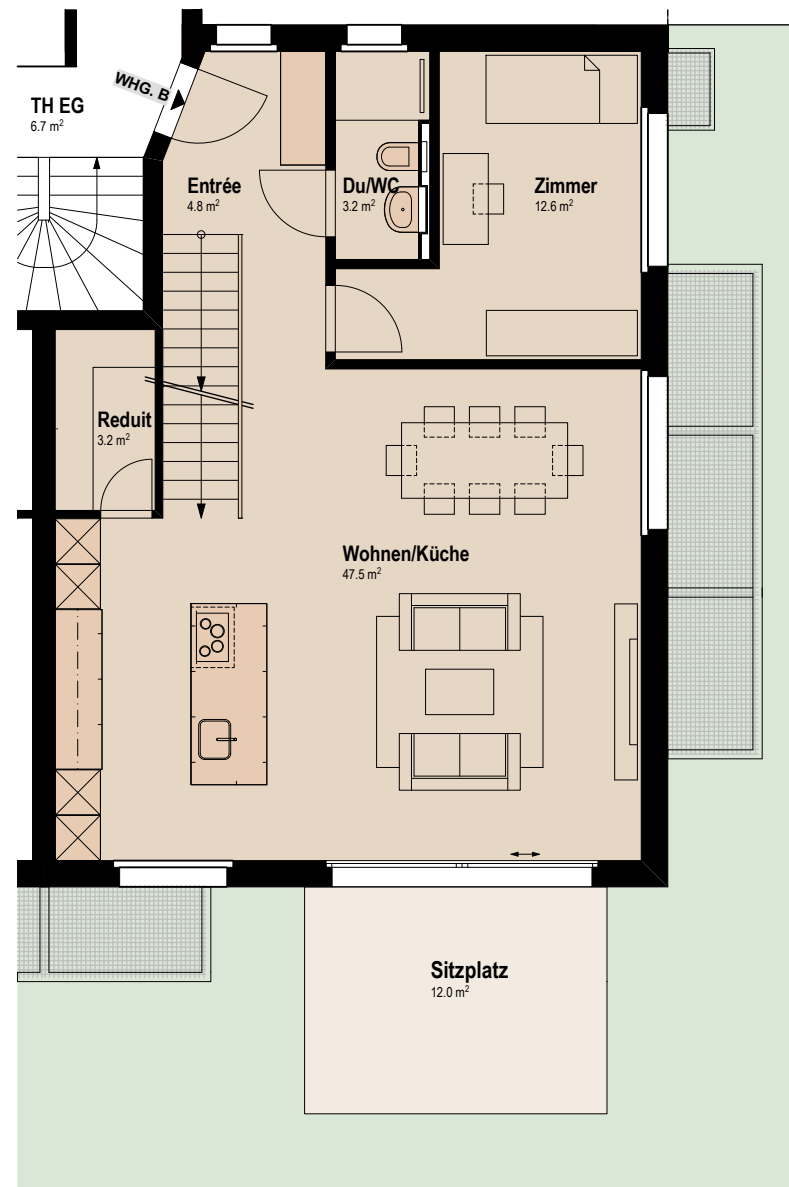

UNTERGESCHOSS

ERDGESCHOSS

OBERGESCHOSS

*Alle Masse in Cirkaangaben. Änderungen bleiben vorbehalten

NEUBAU
QUARTETT

MFH NEUBAUPROJEKT IN BELLIKON

UNTER-/ERD-/OBERGESCHOSS (links)

**5.5 - ZIMMER
MAISONNETTE-
WOHNUNG**

B

MIT UNTERKELLERUNG (+3 ZIM.)

Bruttowohnfläche	158.0 m ²
Wohnfläche HNF	130.5 m ²
Nebenraum	59.0 m ²
Gartenanteil	ca. 40.0 m ²
Gartensitzplatz	12.0 m ²

UNTERGESCHOSS

ERDGESCHOSS

OBERGESCHOSS

*Alle Masse in Cirkaangaben. Änderungen bleiben vorbehalten

NEUBAU
QUARTETT

MFH NEUBAUPROJEKT IN BELLIKON

UNTER-/OBER-/ATTIKAGESCHOSS (rechts)

5.5 - ZIMMER MAISONNETTE- WOHNUNG

C

Bruttowohnfläche	156.9 m ²
Wohnfläche HNF	133.5 m ²
Nebenraum	16.8 m ²
Terrasse	ca. 44.8 m ²

0 1 2 3 4 5m 1:100 / A3

UNTERGESCHOSS

OBERGESCHOSS

ATTIKAGESCHOSS

NEUBAU
QUARTETT

MFH NEUBAUPROJEKT IN BELLIKON

UNTER-/OBER-/ATTIKAGESCHOSS (links)

**5.5 - ZIMMER
MAISONNETTE-
WOHNUNG**