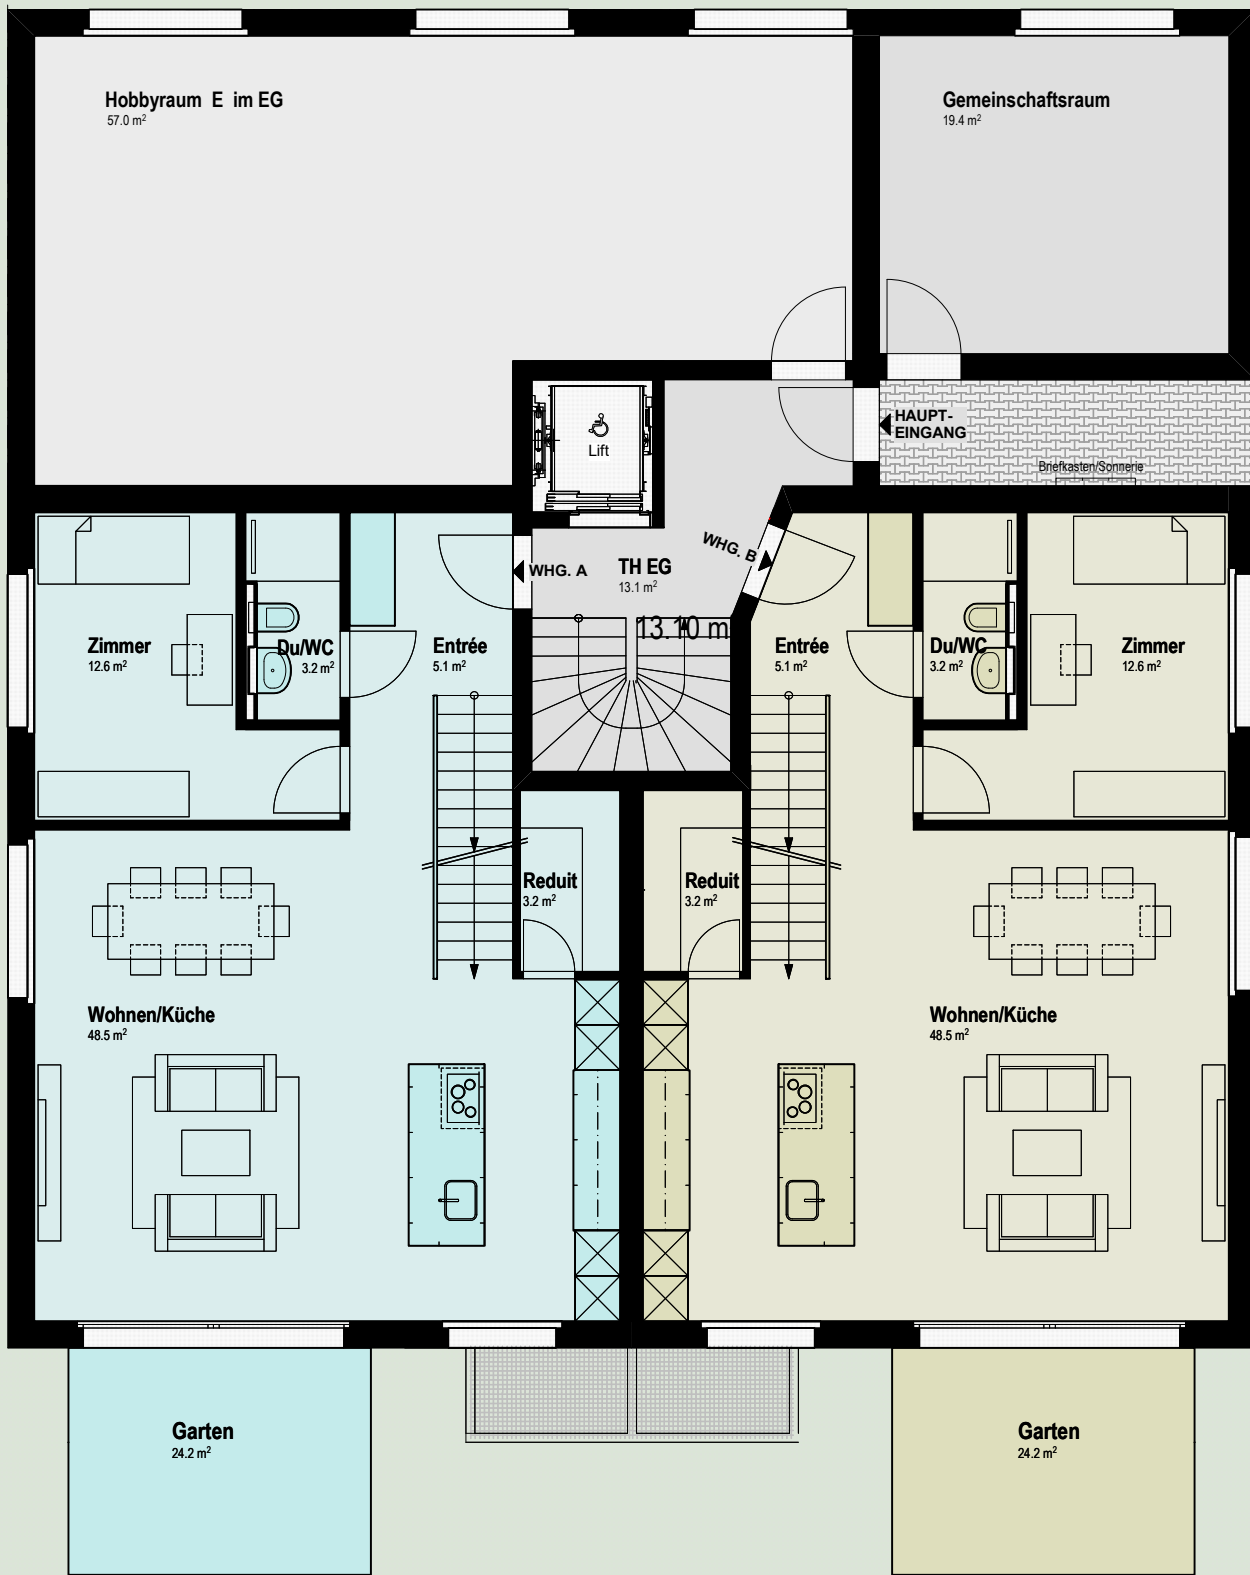

NEUBAU
QUARTETT

MFH NEUBAUPROJEKT IN BELLIKON

UNTERGESCHOSS

ERDGESCHOSS / UMGEBUNG

OBERGESCHOSS

ATTIKAGESCHOSS

NEUBAU
QUARTETT

MFH NEUBAUPROJEKT IN BELLIKON

UNTER-/ERD-/OBERGESCHOSS (rechts)

**5.5 - ZIMMER
MAISONNETTE-
WOHNUNG** **A**

MIT UNTERKELLERUNG (+3 ZIM.)

0 1 2 3 4 5m 1:100 / A3

Bruttowohnfläche	158.9 m ²
Wohnfläche HNF	131.0 m ²
Nebenraum	70.3 m ²
Gartenanteil	ca. 40.0 m ²
Gartensitzplatz	12.0 m ²

UNTERGESCHOSS

ERDGESCHOSS

OBERGESCHOSS

*Alle Masse in Cirkaangaben. Änderungen bleiben vorbehalten

NEUBAU
QUARTETT

MFH NEUBAUPROJEKT IN BELLIKON

UNTER-/ERD-/OBERGESCHOSS (links)

**5.5 - ZIMMER
MAISONNETTE-
WOHNUNG**

B

MIT UNTERKELLERUNG (+3 ZIM.)

Bruttowohnfläche	158.0 m ²
Wohnfläche HNF	130.5 m ²
Nebenraum	59.0 m ²
Gartenanteil	ca. 40.0 m ²
Gartensitzplatz	12.0 m ²

UNTERGESCHOSS

ERDGESCHOSS

OBERGESCHOSS

*Alle Masse in Cirkaangaben. Änderungen bleiben vorbehalten