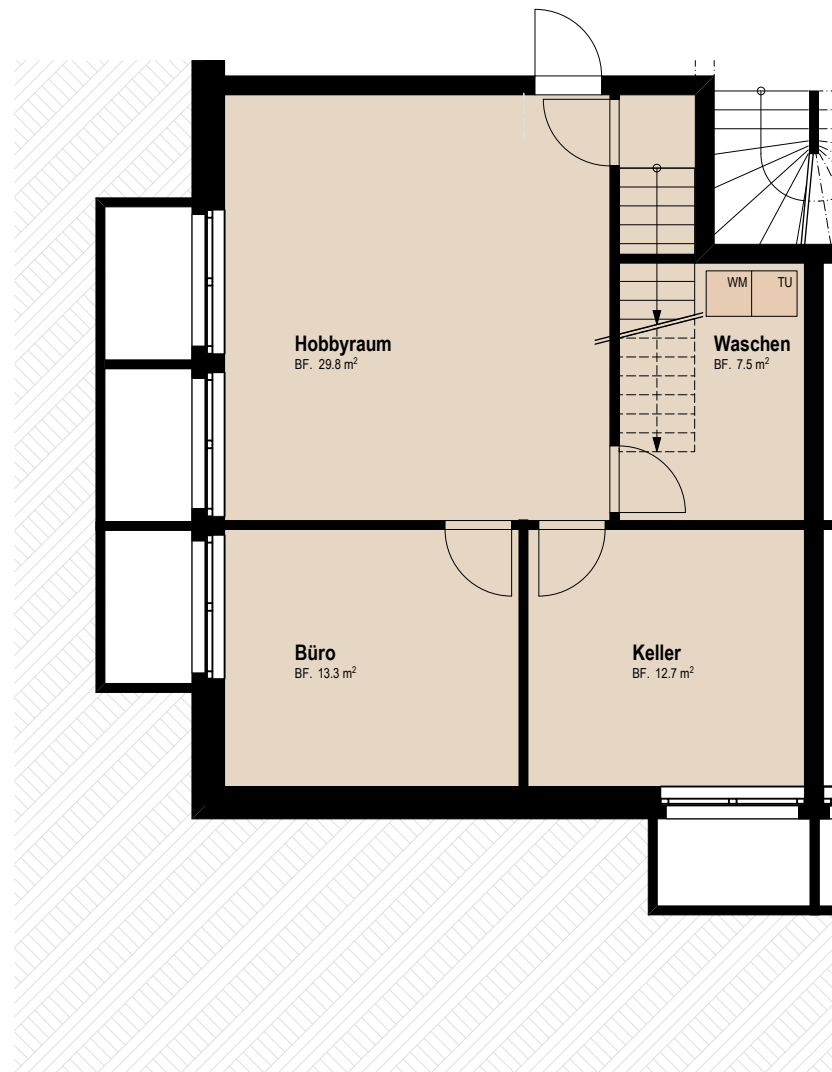

UNTER-/ERD-/OBERGESCHOSS (rechts)

**5.5 - ZIMMER
MAISONNETTE-
WOHNUNG** **A**

MIT UNTERKELLERUNG (+3 ZIM.)

0 1 2 3 4 5m 1:100 / A3

Bruttowohnfläche	158.9 m ²
Wohnfläche HNF	131.0 m ²
Nebenraum	70.3 m ²
Gartenanteil	ca. 40.0 m ²
Gartensitzplatz	12.0 m ²

UNTERGESCHOSS

ERDGESCHOSS

OBERGESCHOSS

*Alle Masse in Cirkaangaben. Änderungen bleiben vorbehalten

NEUBAU
QUARTETT

MFH NEUBAUPROJEKT IN BELLIKON

UNTER-/ERD-/OBERGESCHOSS (links)

**5.5 - ZIMMER
MAISONNETTE-
WOHNUNG**

B

MIT UNTERKELLERUNG (+3 ZIM.)

Bruttowohnfläche	158.0 m ²
Wohnfläche HNF	130.5 m ²
Nebenraum	59.0 m ²
Gartenanteil	ca. 40.0 m ²
Gartensitzplatz	12.0 m ²

UNTERGESCHOSS

ERDGESCHOSS

OBERGESCHOSS

*Alle Masse in Cirkaangaben. Änderungen bleiben vorbehalten

NEUBAU
QUARTETT

MFH NEUBAUPROJEKT IN BELLIKON

UNTER-/OBER-/ATTIKAGESCHOSS (rechts)

5.5 - ZIMMER MAISONNETTE- WOHNUNG

C

Bruttowohnfläche	156.9 m ²
Wohnfläche HNF	133.5 m ²
Nebenraum	16.8 m ²
Terrasse	ca. 44.8 m ²