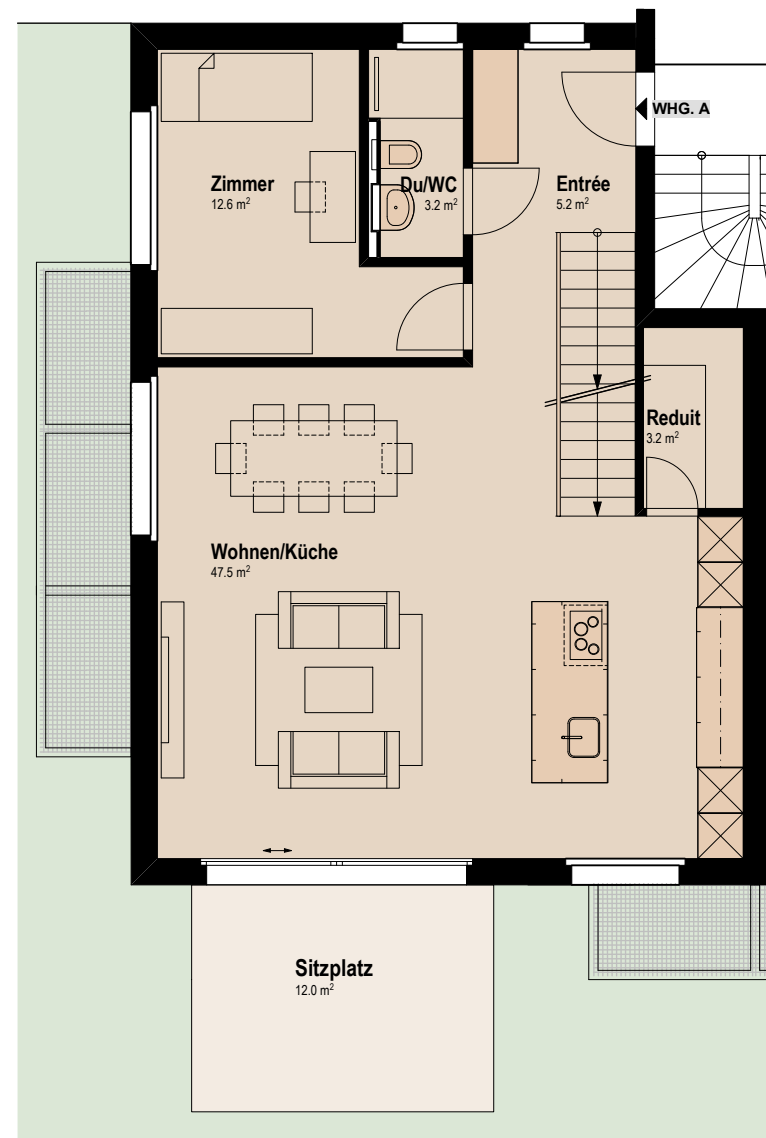

UNTER-/ERD-/OBERGESCHOSS (rechts)

**5.5 - ZIMMER
MAISONNETTE-
WOHNUNG** **A**

MIT UNTERKELLERUNG (+3 ZIM.)

0 1 2 3 4 5m 1:100 / A3

Bruttowohnfläche	158.9 m ²
Wohnfläche HNF	131.0 m ²
Nebenraum	70.3 m ²
Gartenanteil	ca. 40.0 m ²
Gartensitzplatz	12.0 m ²

UNTERGESCHOSS

ERDGESCHOSS

OBERGESCHOSS

*Alle Masse in Cirkaangaben. Änderungen bleiben vorbehalten

NEUBAU
QUARTETT

MFH NEUBAUPROJEKT IN BELLIKON

UNTER-/ERD-/OBERGESCHOSS (links)

**5.5 - ZIMMER
MAISONNETTE-
WOHNUNG**

B

MIT UNTERKELLERUNG (+3 ZIM.)

Bruttowohnfläche	158.0 m ²
Wohnfläche HNF	130.5 m ²
Nebenraum	59.0 m ²
Gartenanteil	ca. 40.0 m ²
Gartensitzplatz	12.0 m ²

UNTERGESCHOSS

ERDGESCHOSS

OBERGESCHOSS

*Alle Masse in Cirkaangaben. Änderungen bleiben vorbehalten

NEUBAU
QUARTETT

MFH NEUBAUPROJEKT IN BELLIKON

UNTER-/OBER-/ATTIKAGESCHOSS (rechts)

5.5 - ZIMMER MAISONNETTE- WOHNUNG

C

Bruttowohnfläche	156.9 m ²
Wohnfläche HNF	133.5 m ²
Nebenraum	16.8 m ²
Terrasse	ca. 44.8 m ²