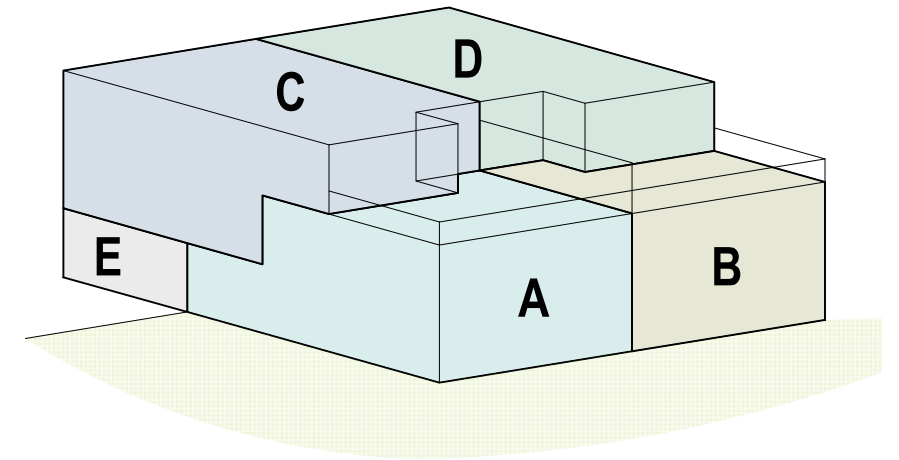

NEUBAU
QUARTETT

MFH NEUBAUPROJEKT IN BELLIKON

UNTERGESCHOSS

ERDGESCHOSS / UMGEBUNG

OBERGESCHOSS

ATTIKAGESCHOSS

NEUBAU
QUARTETT

MFH NEUBAUPROJEKT IN BELLIKON

UNTER-/ERD-/OBERGESCHOSS (rechts)

**5.5 - ZIMMER
MAISONNETTE-
WOHNUNG** **A**

MIT UNTERKELLERUNG (+3 ZIM.)

0 1 2 3 4 5m 1:100 / A3

Bruttowohnfläche	158.9 m ²
Wohnfläche HNF	131.0 m ²
Nebenraum	70.3 m ²
Gartenanteil	ca. 40.0 m ²
Gartensitzplatz	12.0 m ²

UNTERGESCHOSS

ERDGESCHOSS

OBERGESCHOSS

*Alle Masse in Cirkaangaben. Änderungen bleiben vorbehalten

NEUBAU
QUARTETT

MFH NEUBAUPROJEKT IN BELLIKON

UNTER-/ERD-/OBERGESCHOSS (links)

**5.5 - ZIMMER
MAISONNETTE-
WOHNUNG**