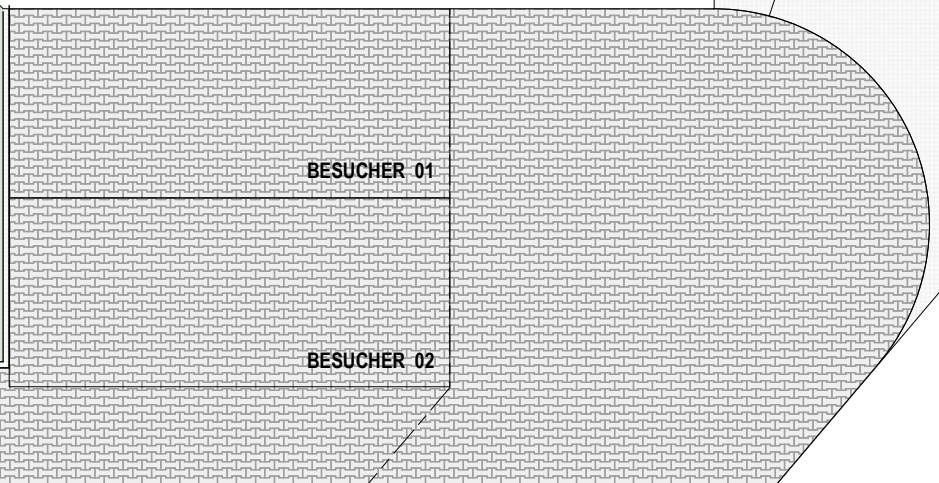

NEUBAU
QUARTETT

MFH NEUBAUPROJEKT IN BELLIKON

UNTERGESCHOSS

ERDGESCHOSS / UMGEBUNG

OBERGESCHOSS

ATTIKAGESCHOSS

NEUBAU
QUARTETT

MFH NEUBAUPROJEKT IN BELLIKON

UNTER-/ERD-/OBERGESCHOSS (rechts)

**5.5 - ZIMMER
MAISONNETTE-
WOHNUNG** **A**

MIT UNTERKELLERUNG (+3 ZIM.)

0 1 2 3 4 5m 1:100 / A3

Bruttowohnfläche	158.9 m ²
Wohnfläche HNF	131.0 m ²
Nebenraum	70.3 m ²
Gartenanteil	ca. 40.0 m ²
Gartensitzplatz	12.0 m ²

UNTERGESCHOSS

ERDGESCHOSS

OBERGESCHOSS

*Alle Masse in Cirkaangaben. Änderungen bleiben vorbehalten

NEUBAU
QUARTETT

MFH NEUBAUPROJEKT IN BELLIKON

UNTER-/ERD-/OBERGESCHOSS (links)

**5.5 - ZIMMER
MAISONNETTE-
WOHNUNG**

NEUBAU
QUARTETT

MFH NEUBAUPROJEKT IN BELLIKON

UNTER-/OBER-/ATTIKAGESCHOSS (rechts)

5.5 - ZIMMER MAISONNETTE- WOHNUNG

C

Bruttowohnfläche	156.9 m ²
Wohnfläche HNF	133.5 m ²
Nebenraum	16.8 m ²
Terrasse	ca. 44.8 m ²