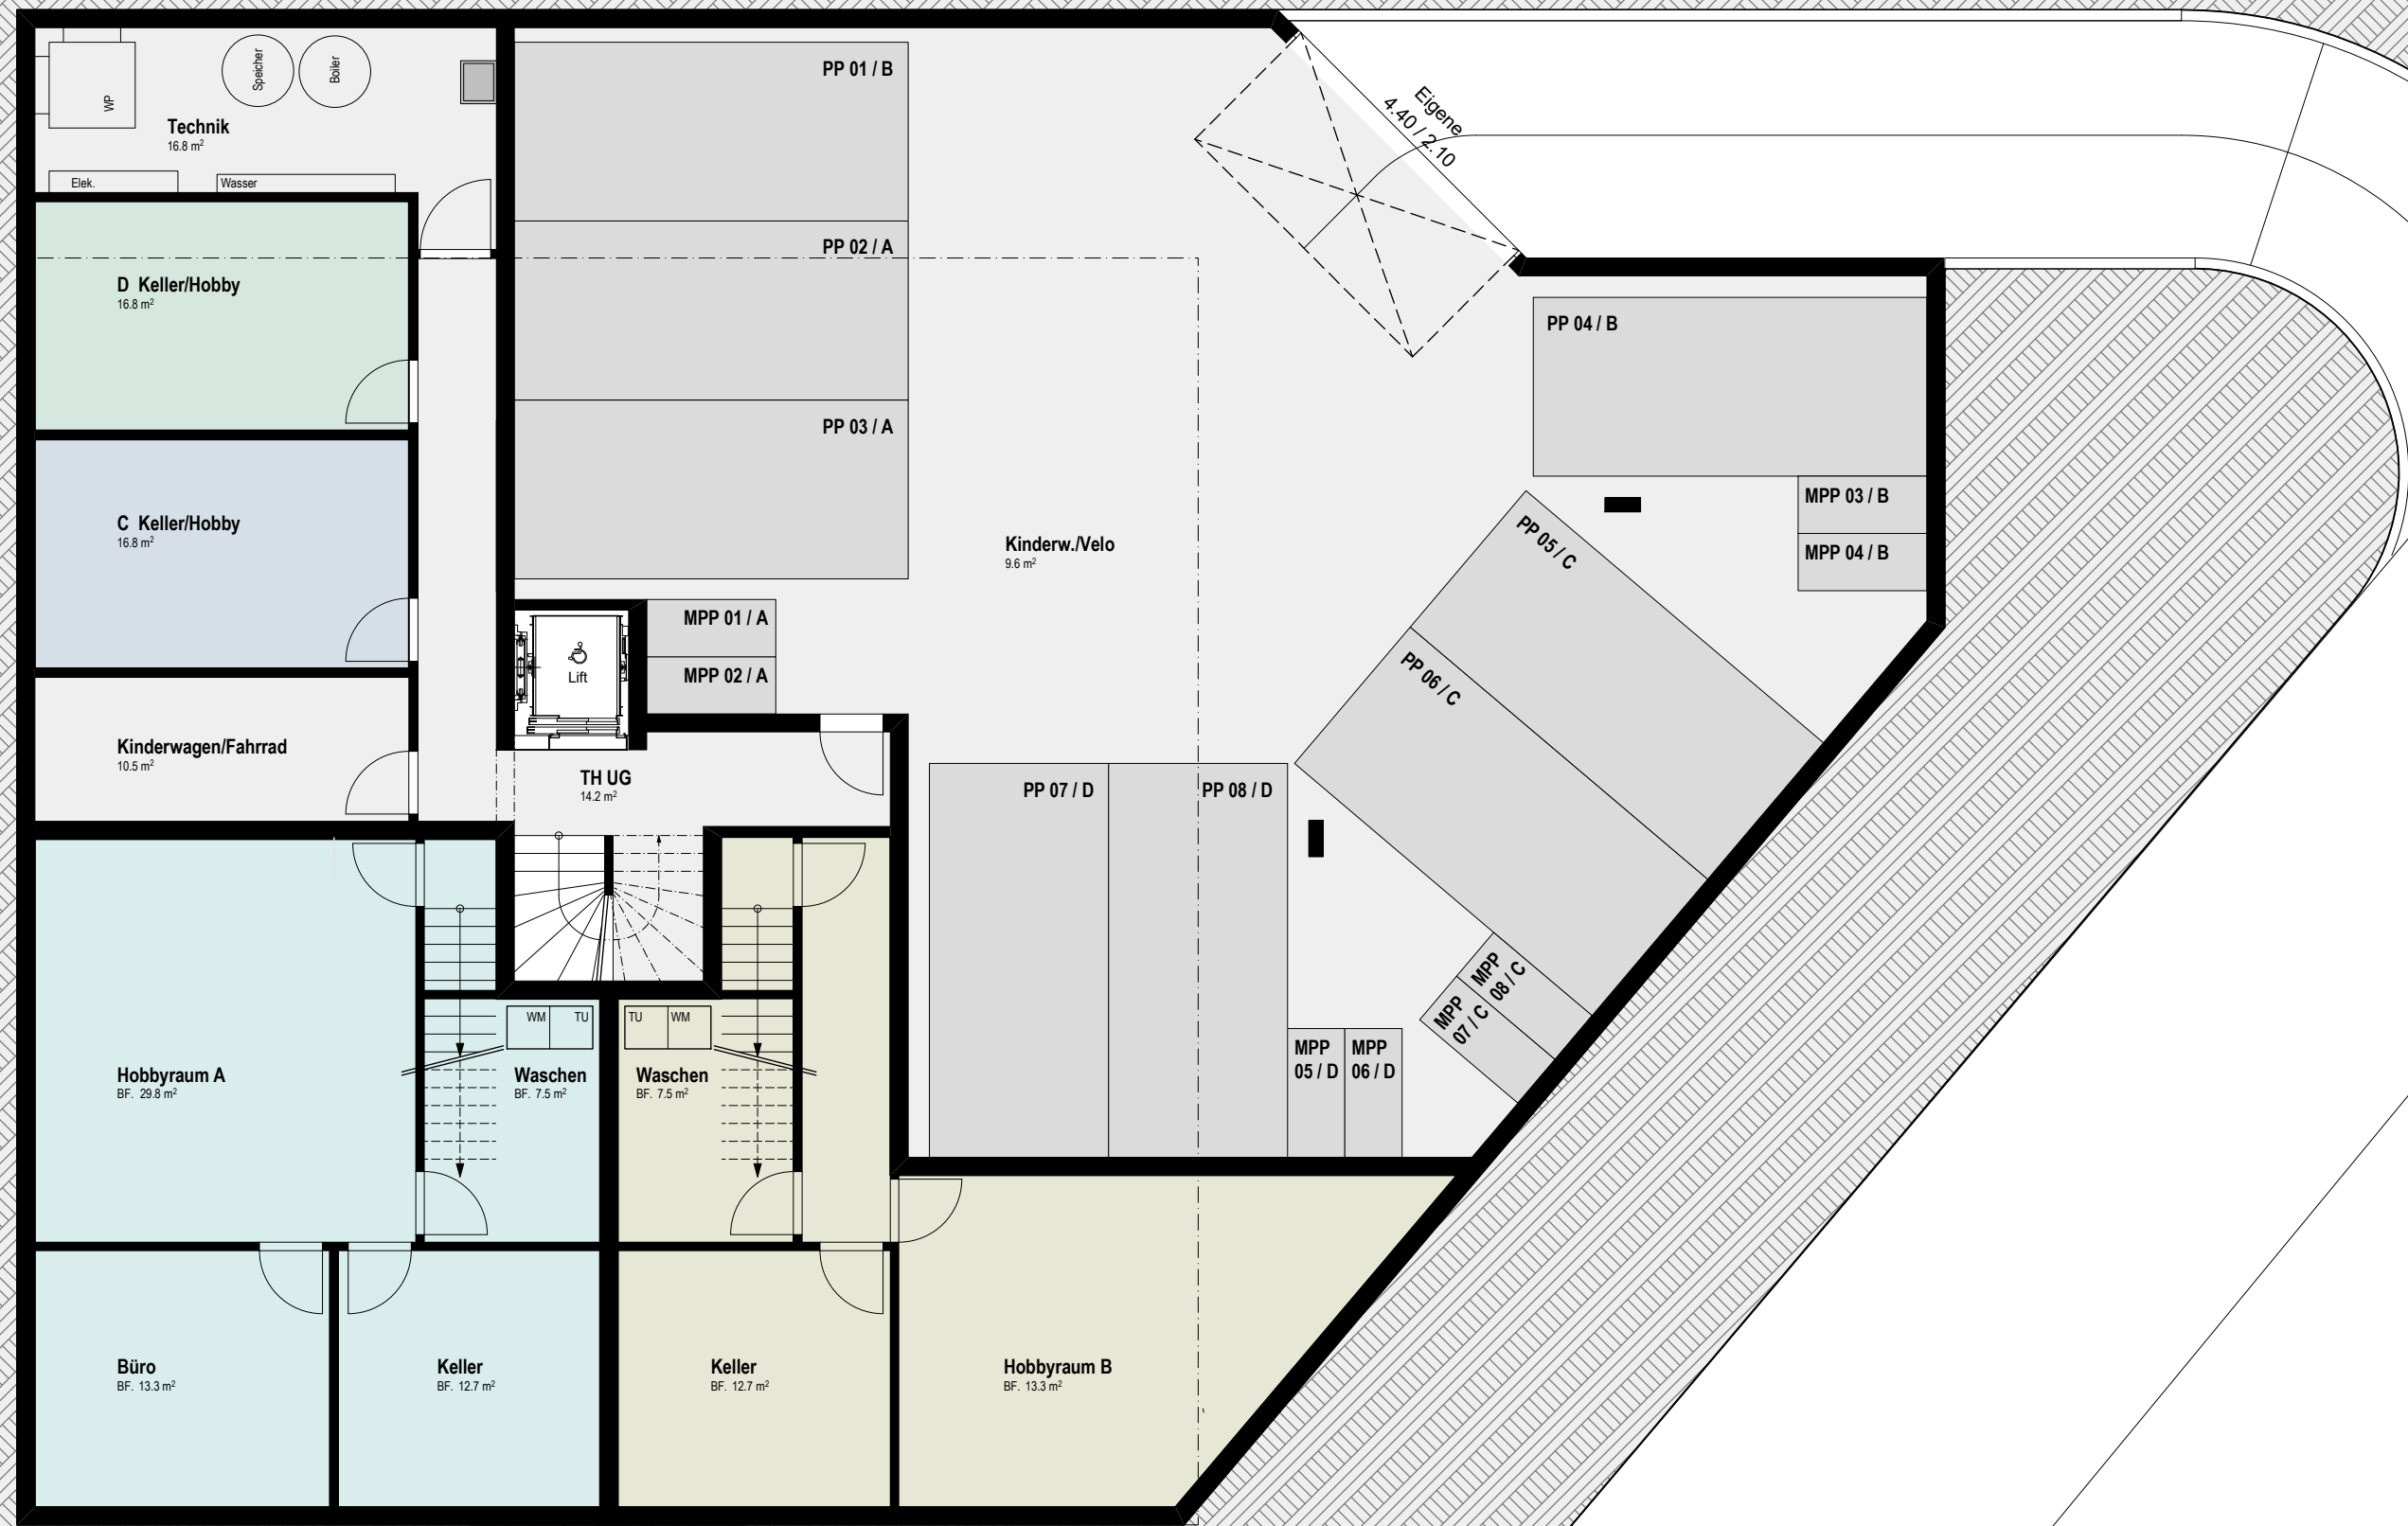

NEUBAU
QUARTETT

MFH NEUBAUPROJEKT IN BELLIKON

UNTERGESCHOSS

ERDGESCHOSS / UMGEBUNG

OBERGESCHOSS

ATTIKAGESCHOSS

NEUBAU
QUARTETT

MFH NEUBAUPROJEKT IN BELLIKON

UNTER-/ERD-/OBERGESCHOSS (rechts)

**5.5 - ZIMMER
MAISONNETTE-
WOHNUNG** **A**

MIT UNTERKELLERUNG (+3 ZIM.)

0 1 2 3 4 5m 1:100 / A3

Bruttowohnfläche	158.9 m ²
Wohnfläche HNF	131.0 m ²
Nebenraum	70.3 m ²
Gartenanteil	ca. 40.0 m ²
Gartensitzplatz	12.0 m ²

UNTERGESCHOSS

ERDGESCHOSS

OBERGESCHOSS

*Alle Masse in Cirkaangaben. Änderungen bleiben vorbehalten

NEUBAU
QUARTETT

MFH NEUBAUPROJEKT IN BELLIKON

UNTER-/ERD-/OBERGESCHOSS (links)

**5.5 - ZIMMER
MAISONNETTE-
WOHNUNG**

NEUBAU
QUARTETT

MFH NEUBAUPROJEKT IN BELLIKON

UNTER-/OBER-/ATTIKAGESCHOSS (rechts)

5.5 - ZIMMER MAISONNETTE- WOHNUNG

C

Bruttowohnfläche	156.9 m ²
Wohnfläche HNF	133.5 m ²
Nebenraum	16.8 m ²
Terrasse	ca. 44.8 m ²