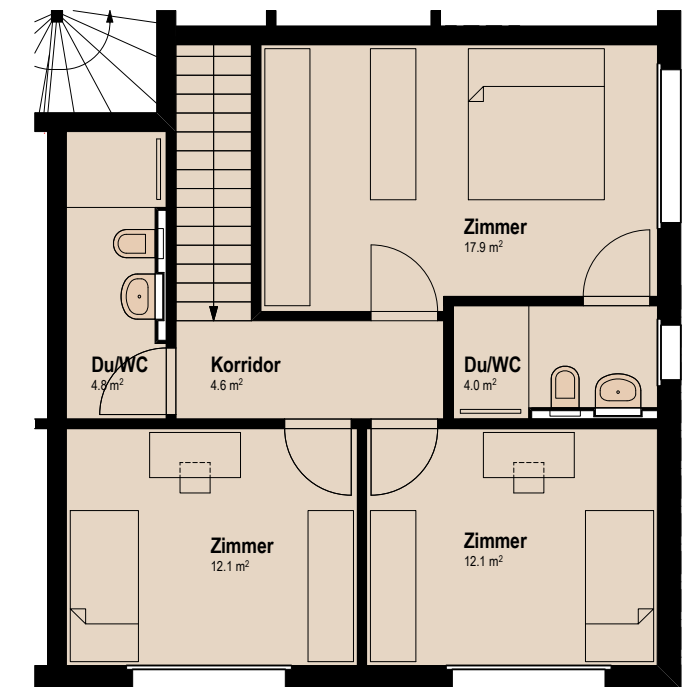

UNTERGESCHOSS

ERDGESCHOSS

OBERGESCHOSS

*Alle Masse in Cirkaangaben. Änderungen bleiben vorbehalten

NEUBAU
QUARTETT

MFH NEUBAUPROJEKT IN BELLIKON

UNTER-/ERD-/OBERGESCHOSS (links)

**5.5 - ZIMMER
MAISONNETTE-
WOHNUNG**

B

MIT UNTERKELLERUNG (+3 ZIM.)

Bruttowohnfläche	158.0 m ²
Wohnfläche HNF	130.5 m ²
Nebenraum	59.0 m ²
Gartenanteil	ca. 40.0 m ²
Gartensitzplatz	12.0 m ²

UNTERGESCHOSS

ERDGESCHOSS

OBERGESCHOSS

*Alle Masse in Cirkaangaben. Änderungen bleiben vorbehalten

NEUBAU
QUARTETT

MFH NEUBAUPROJEKT IN BELLIKON

UNTER-/OBER-/ATTIKAGESCHOSS (rechts)

5.5 - ZIMMER MAISONNETTE- WOHNUNG

C

Bruttowohnfläche	156.9 m ²
Wohnfläche HNF	133.5 m ²
Nebenraum	16.8 m ²
Terrasse	ca. 44.8 m ²

0 1 2 3 4 5m 1:100 / A3

UNTERGESCHOSS

OBERGESCHOSS

ATTIKAGESCHOSS

NEUBAU
QUARTETT

MFH NEUBAUPROJEKT IN BELLIKON

UNTER-/OBER-/ATTIKAGESCHOSS (links)

**5.5 - ZIMMER
MAISONNETTE-
WOHNUNG**